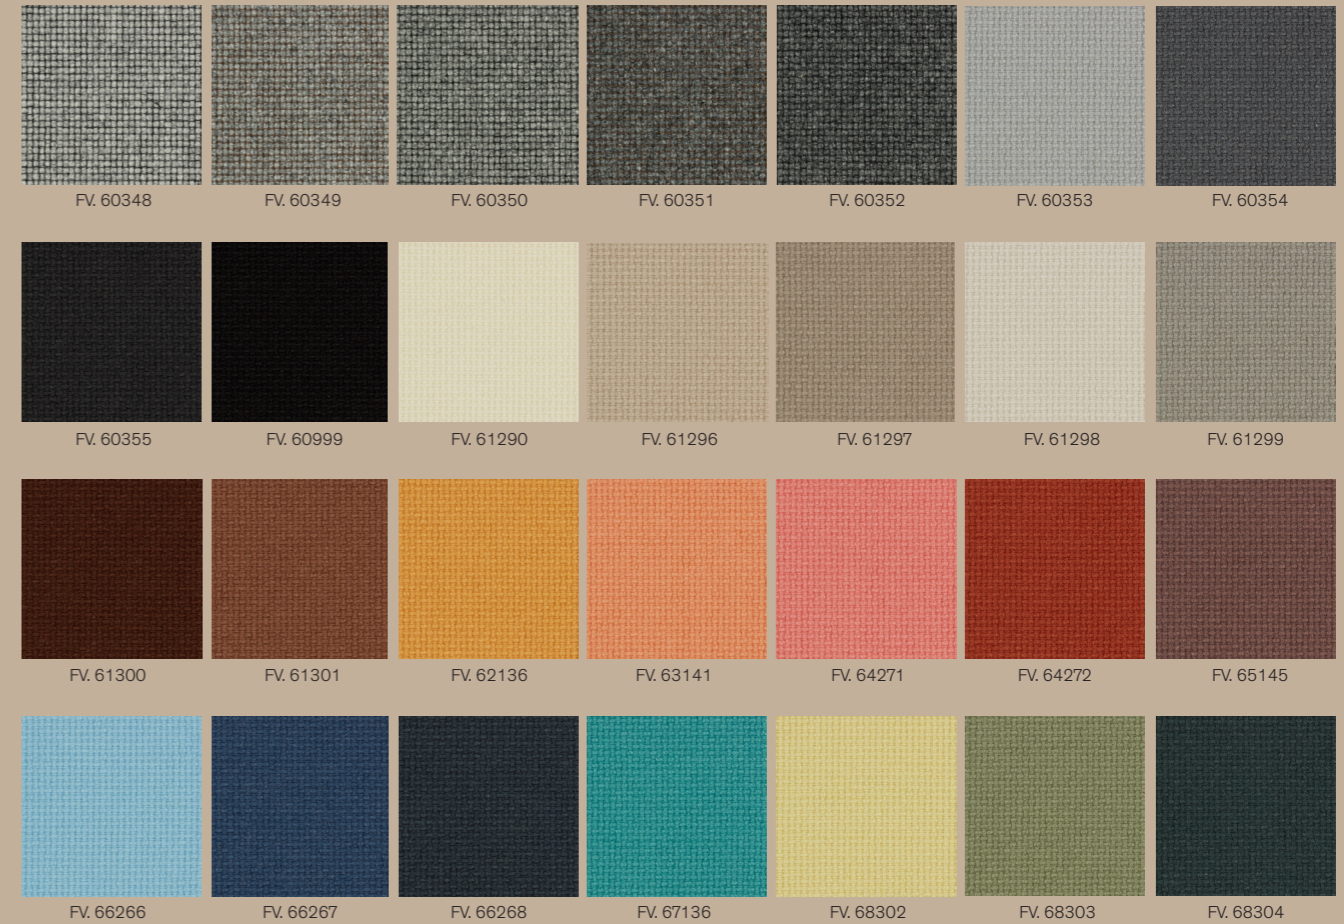

VENDBARE PUDER

Når der polstres med tekstil giver det altid mulighed for vendbare sofapuder, som forlænger møblets levetid.

Terningen 90/42 viser Nobel i farven 61295.

NOBEL I 30 SMUKKE FARVER

Nobel er 100% New Zealandsk uld med et sofistikeret udtryk. Tekstilet er certificeret med EU Ecolabel og STANDARD 100 by OEKO-TEX®.